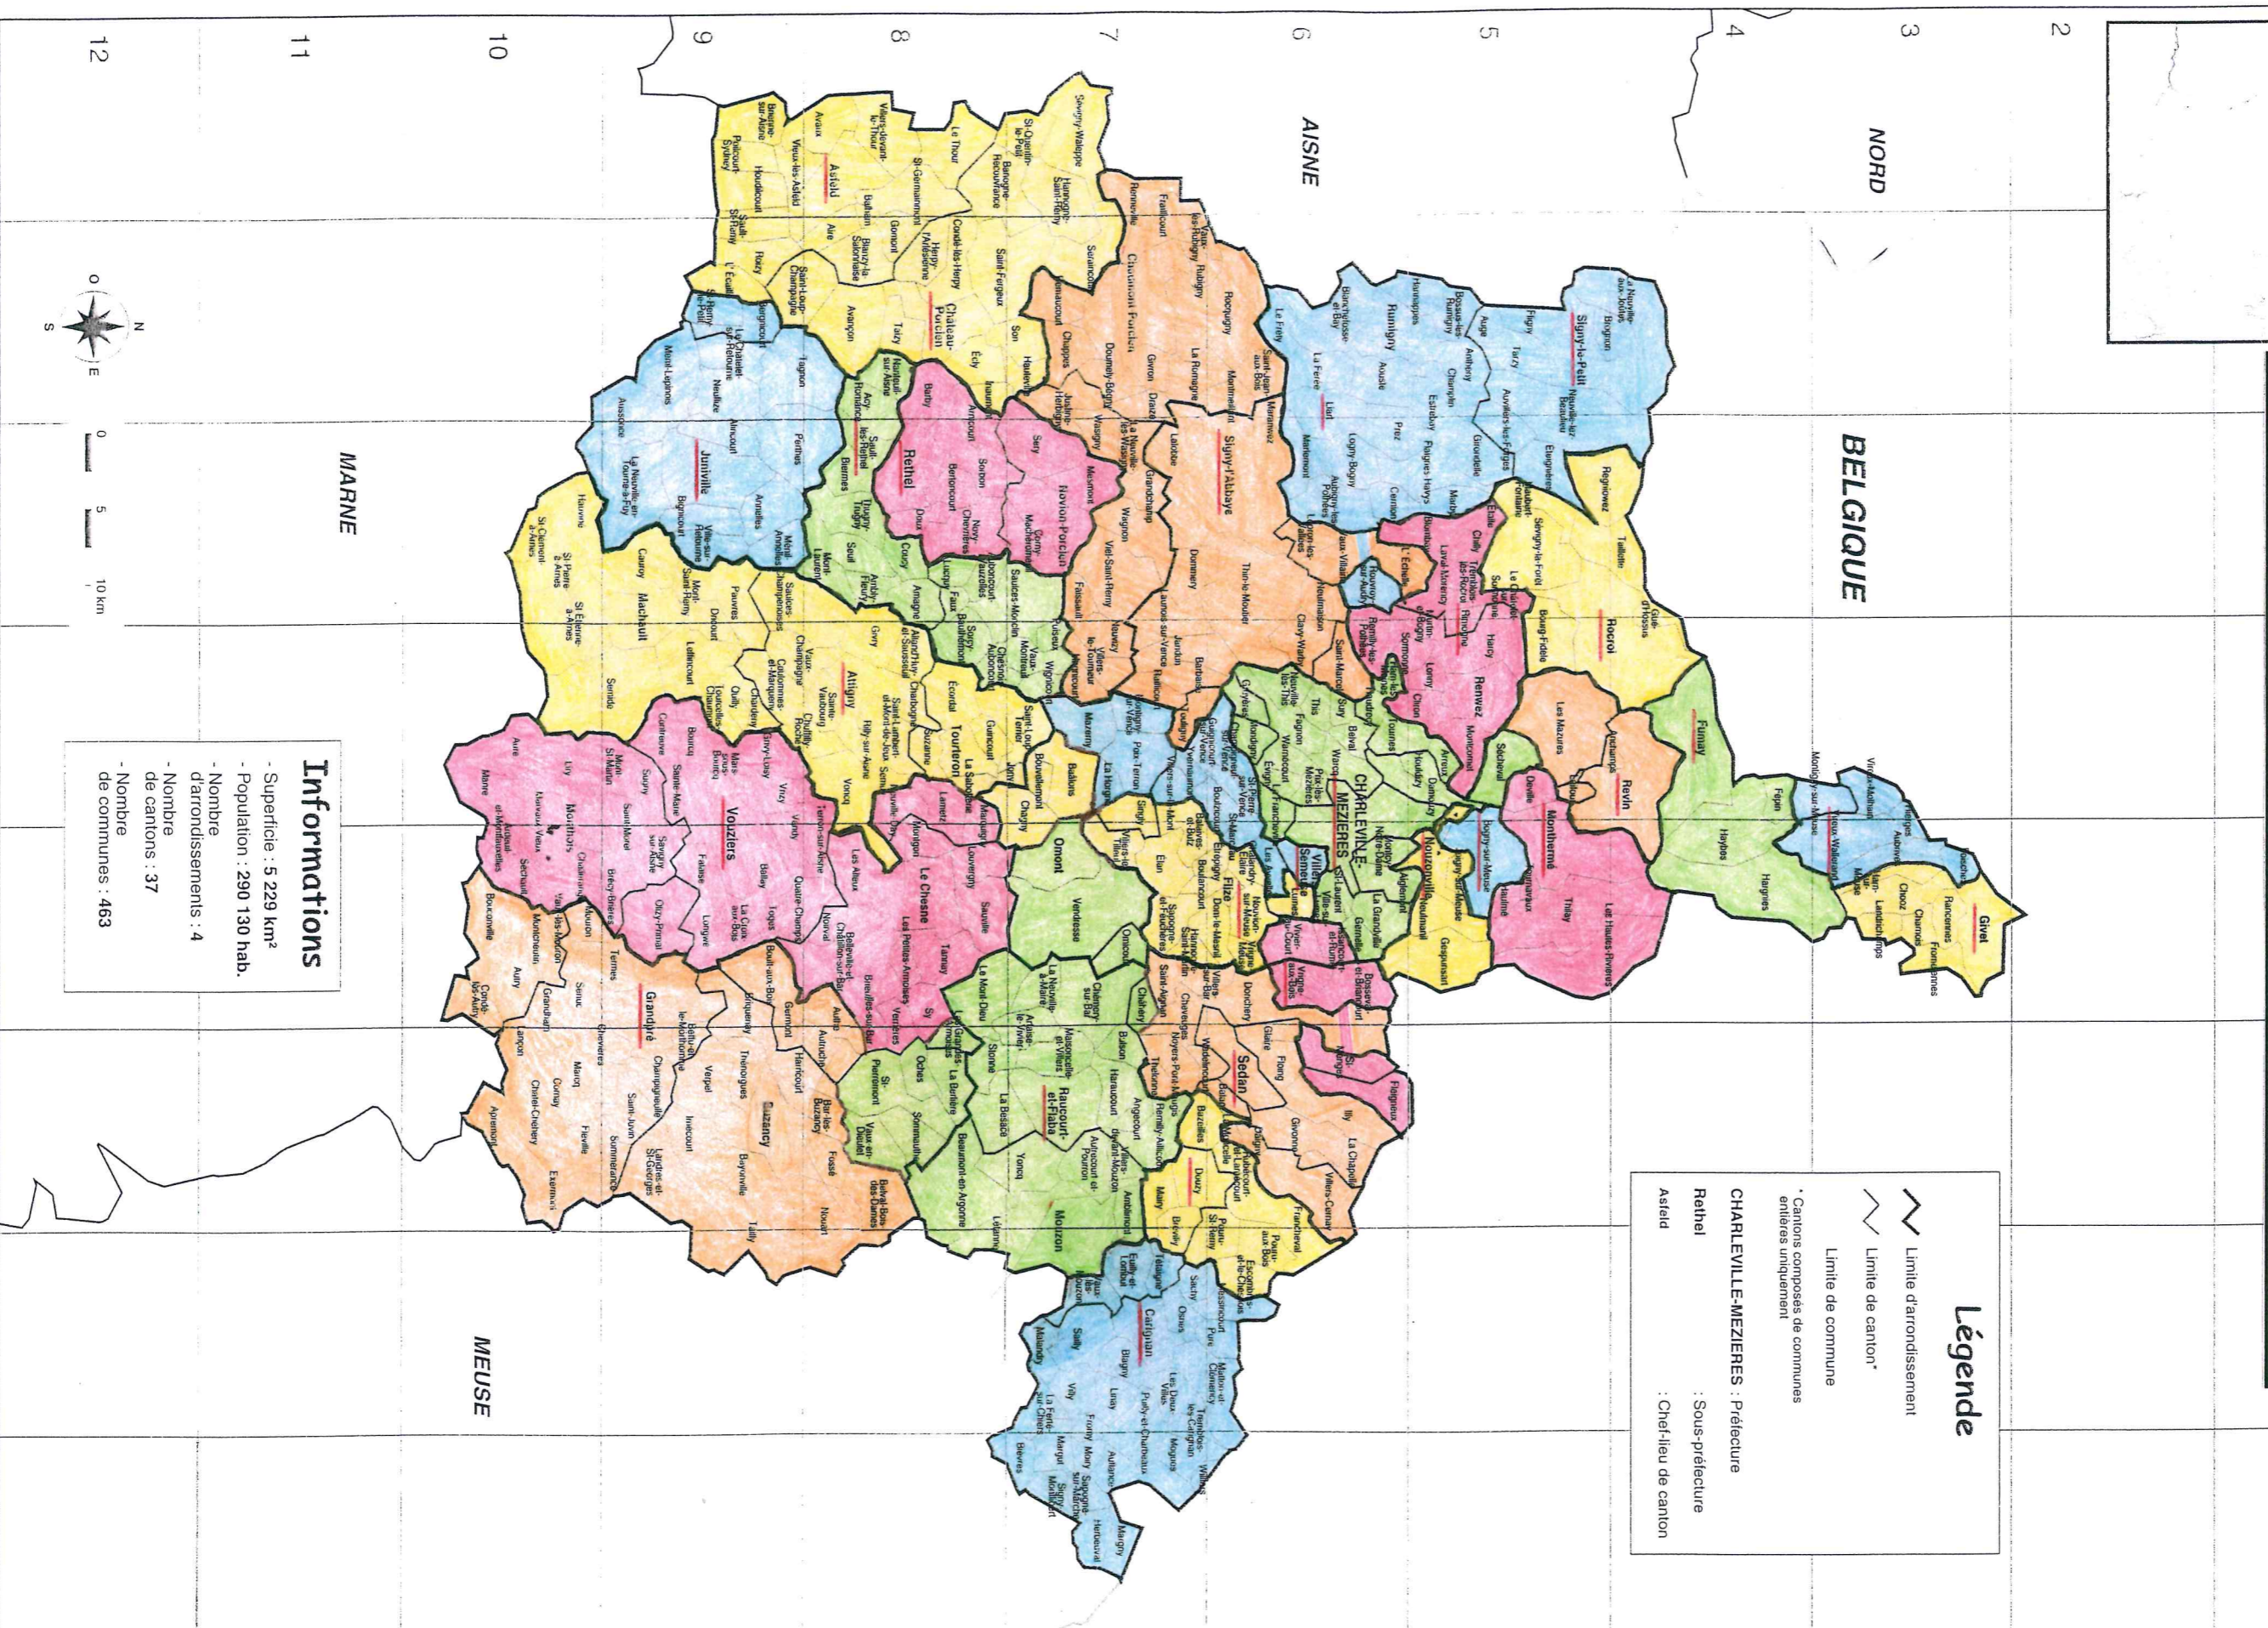

DEPARTEMENT DES ARDENNES

CARTE DES SECTEURS DES COLLEGES

(Découpage en vigueur à compter de la rentrée de septembre 2015)

Légende

- Limite d'arrondissement
- Limite de canton*
- Limite de commune
- * Cantons composés de communes entières uniquement
- CHARLEVILLE-MEZIERES : Préfecture
- Rethel : Sous-préfecture
- Astfeld : Chef-lieu de canton

Informations

- Superficie : 5 229 km²
- Population : 290 130 hab.
- Nombre d'arrondissements : 4
- Nombre de cantons : 37
- Nombre de communes : 463