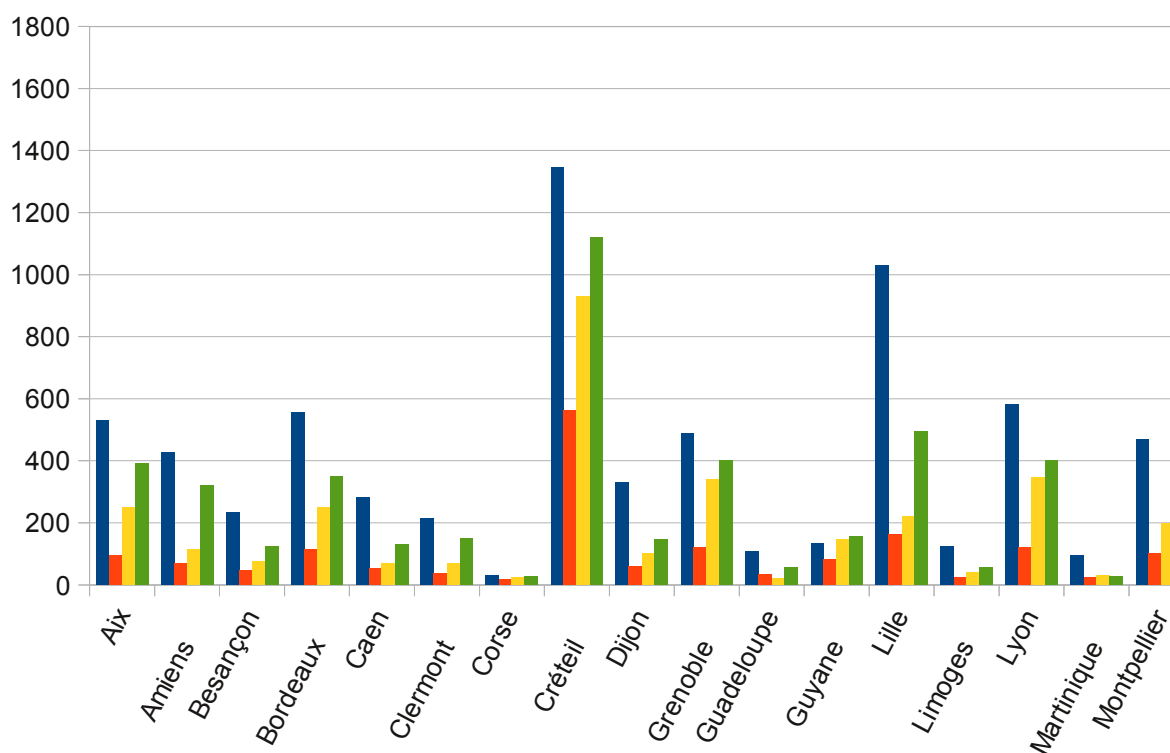

comparatif 3 ans

<i>postes tous concours</i>	2004	2011	2012	2013
Aix	530	94	250	390
Amiens	427	68	115	320
Besançon	232	46	75	125
Bordeaux	556	114	248	350
Caen	281	51	70	130
Clermont	213	36	70	150
Corse	31	16	24	25
Créteil	1346	564	930	1120
Dijon	330	60	101	145
Grenoble	488	122	341	400
Guadeloupe	109	33	20	55
Guyane	135	80	145	155
Lille	1028	164	220	495
Limoges	123	24	38	55
Lyon	580	120	345	400
Martinique	93	24	29	28
Montpellier	468	102	197	290
Nancy	509	74	81	130
Nantes	533	123	250	300
Nice	346	61	115	200
Orléans	494	104	190	280
Paris	276	65	136	270
Poitiers	350	75	125	200