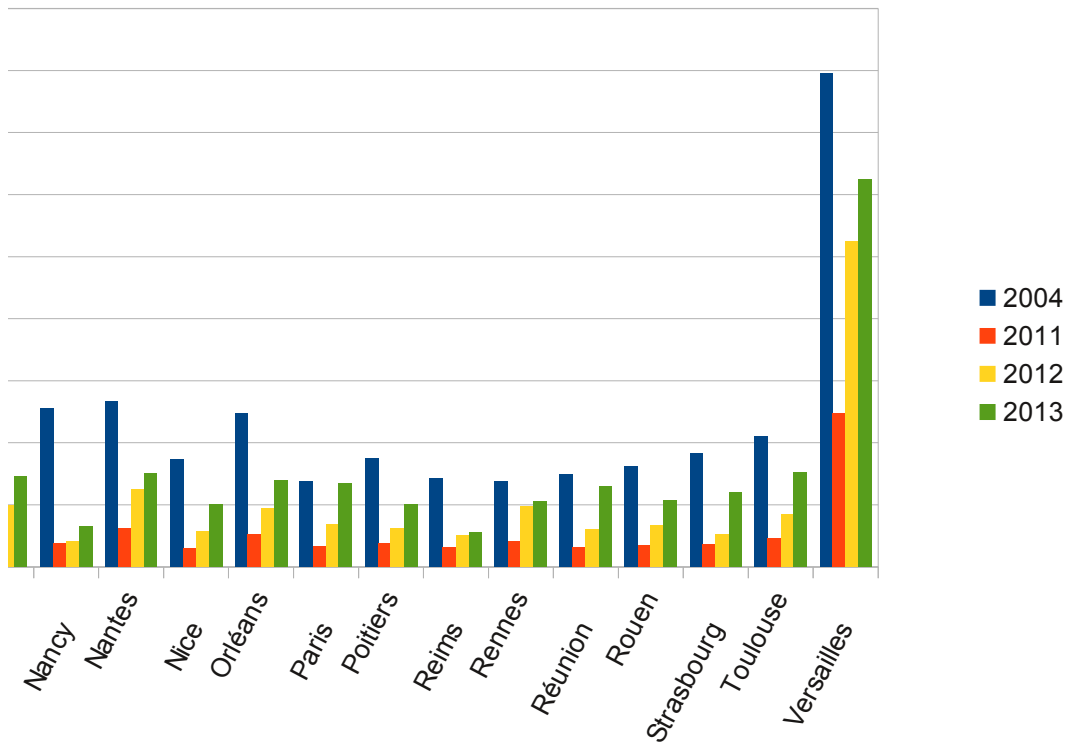

comparatif 3 ans

Reims	286	62	100	110
Rennes	275	83	195	210
Réunion	297	62	120	260
Rouen	324	69	135	215
Strasbourg	365	73	105	240
Toulouse	420	91	170	305
Versailles	1591	494	1050	1250
St pierre et miquelon	1	0	0	0
Total académies	13037	3154	5990	8 603

comparatif 3 ans