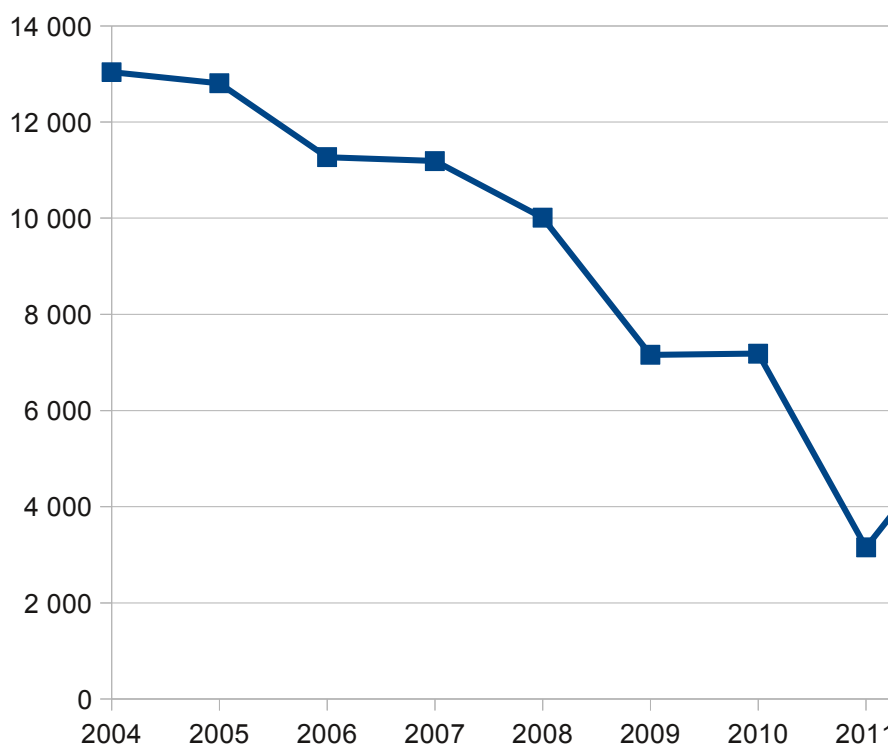

comparatif 3 ans

Reims	286	62	100	110
Rennes	275	83	195	210
Réunion	297	62	120	260
Rouen	324	69	135	215
Strasbourg	365	73	105	240
Toulouse	420	91	170	305
Versailles	1591	494	1050	1250
St pierre et miquelon	1	0	0	0
Total académies	13037	3154	5990	8 603

comparatif 3 ans

comparatif 3 ans

évolution tous concours toute académie

<i>postes tous concours</i>	2004	2005	2006	2007	2008
Total académies	13 037	12 805	11 267	11 187	10 010

évolution tous concours toute académie