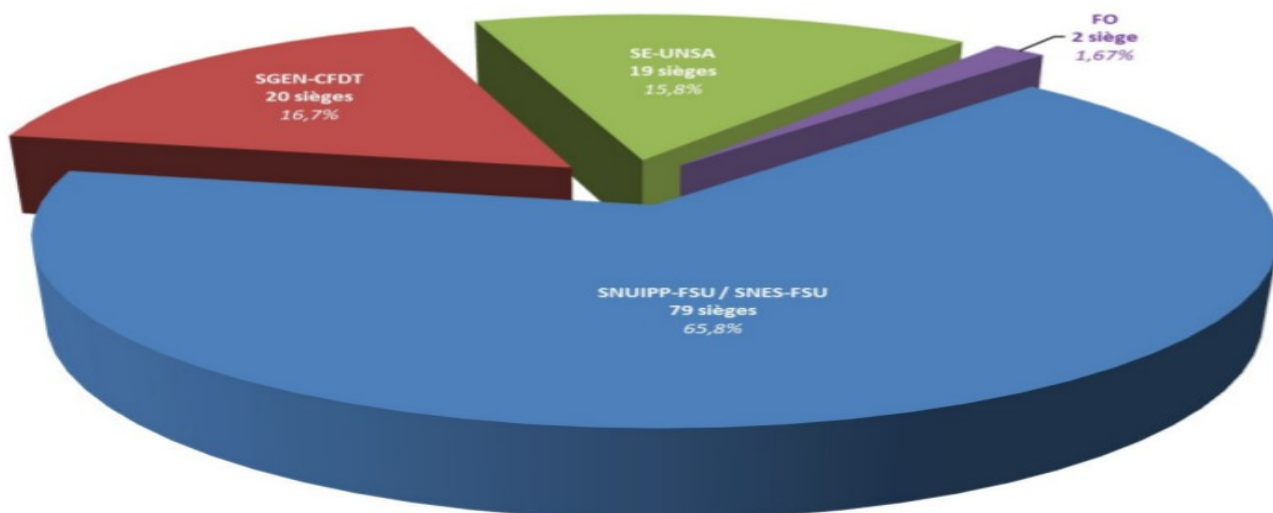

AU SNES-FSU de Champagne Ardenne

→ <http://www.snes.edu/Scripts/Adhesion/Adhesion/index.php>

AU SNUipp-FSU

Ardennes
<https://adherer.snuipp.fr/08>

Aube
<https://adherer.snuipp.fr/10>

Haute-Marne
<https://adherer.snuipp.fr/52>

Marne
<https://adherer.snuipp.fr/51>

Répartition des sièges SNES-SNUipp-FSU en CAPA

Avec 79 sièges (sur 120) en CAPA, la FSU devient la première fédération syndicale pour les PsyEN.

Répartition des sièges - CAPA des psychologues de l'Éducation nationale novembre 2017