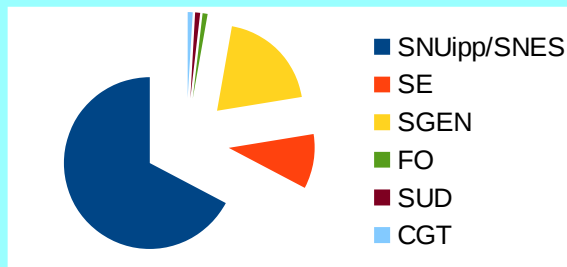

Défendez le métier et faites-vous entendre, SYNDIQUEZ-VOUS :

AU SNES-FSU de Champagne Ardenne

→ <http://www.snes.edu/Scripts/Adhesion/Adhesion/index.php>

AU SNUipp-FSU

Ardennes
<https://adherer.snuipp.fr/08>

Aube
<https://adherer.snuipp.fr/10>

Haute-Marne
<https://adherer.snuipp.fr/52>

Marne
<https://adherer.snuipp.fr/51>