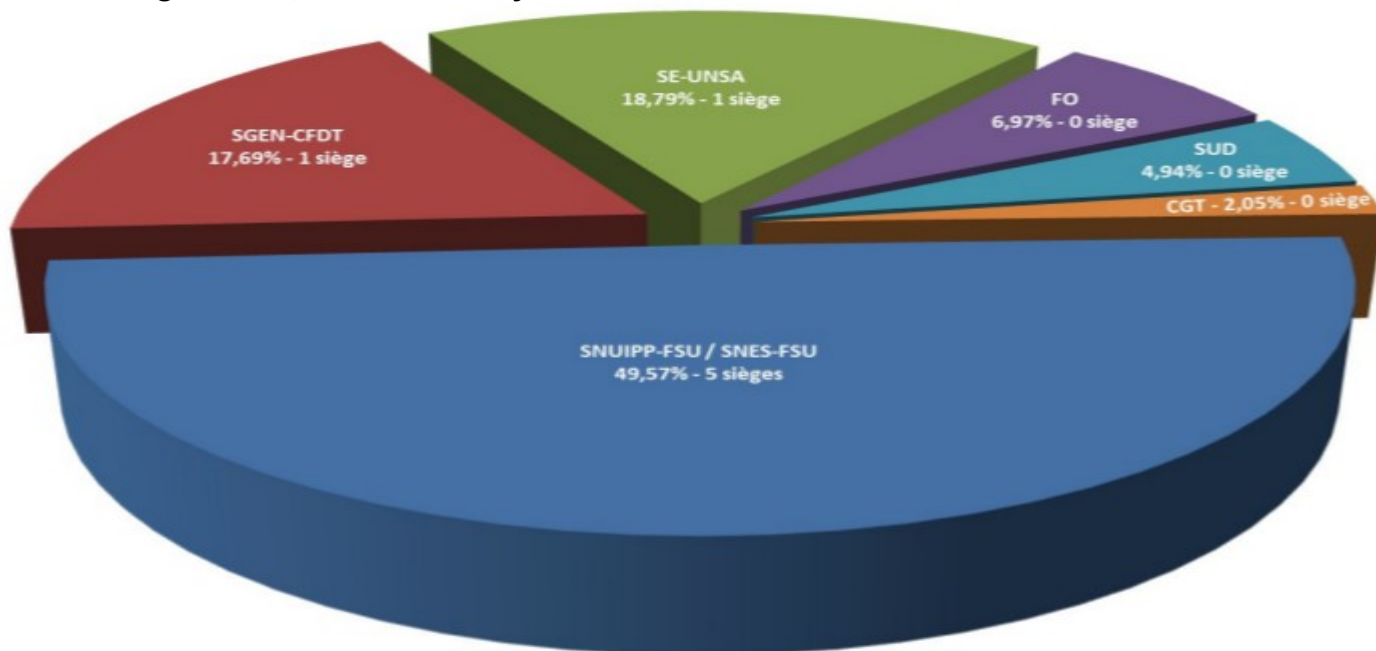

CAPN des psychologues de l'Éducation nationale élections de novembre 2017

Avec 5 sièges sur 7, la FSU est majoritaire.

Les élus SNES-SNUipp-FSU à la CAPN

Frédérique PENAVERE, EDO Grenoble, titulaire
Françoise DALIA, EDA Bayonne, titulaire
Natacha PANIER, EDA, Créteil, titulaire
Géraldine DURIEZ, EDO Créteil, titulaire
Emmanuelle KOESSLER, EDA Metz, titulaire

Marie Agnès MONNIER, EDO Rouen, suppléante
Natacha DELAHAYE, EDA Reims, suppléante
Sylvie BERGER, EDO Bourges suppléante
Thierry CHANSELME, EDA Clermont-Ft, suppléant
Catherine BAS, EDO, Amiens, suppléante