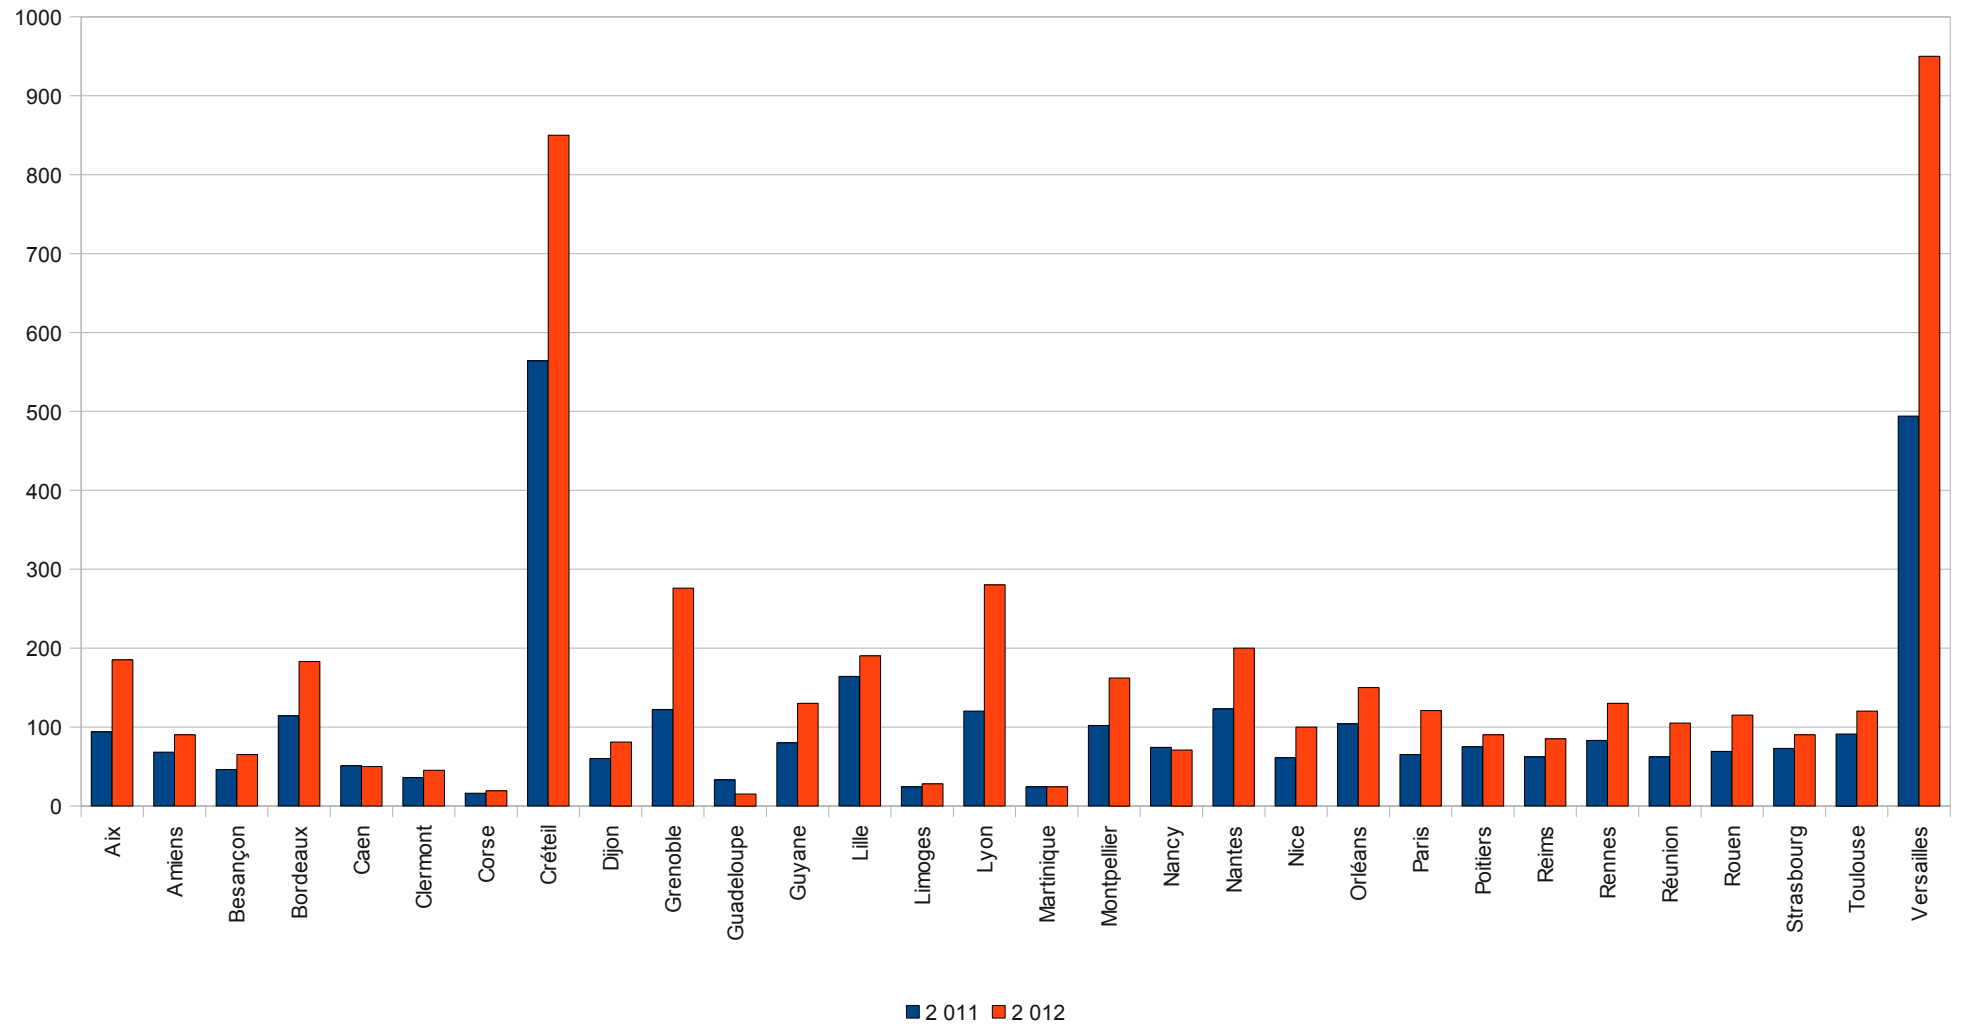

postes tous concours

<i>tous concours</i>	2004	2005	2006	2007	2 008	2 009	2 010	2 011	2 012	2011/2012	2004/2012
Aix	530	480	401	356	302	213	195	94	185	+96,81%	-65,09%
Amiens	427	420	400	426	380	268	220	68	90	+32,35%	-78,92%
Besançon	232	216	174	173	155	110	126	46	65	+41,30%	-71,98%
Bordeaux	556	537	457	462	393	278	281	114	183	+60,53%	-67,09%
Caen	281	245	176	183	180	131	133	51	50	-1,96%	-82,21%
Clermont	213	202	170	170	158	111	113	36	45	+25,00%	-78,87%
Corse	31	44	34	36	30	24	26	16	19	+18,75%	-38,71%
Créteil	1346	1 434	1 386	1393	1200	862	941	564	850	+50,71%	-36,85%
Dijon	330	312	247	242	302	213	174	60	81	+35,00%	-75,45%
Grenoble	488	461	405	397	334	238	96	122	276	+126,23%	-43,44%
Guadeloupe	109	122	109	110	109	76	278	33	15	-54,55%	-86,24%
Guyane	135	166	152	167	140	112	159	80	130	+62,50%	-3,70%
Lille	1028	949	892	858	735	518	520	164	190	+15,85%	-81,52%
Limoges	123	123	100	93	89	63	64	24	28	+16,67%	-77,24%
Lyon	580	530	469	460	460	324	277	120	280	+133,33%	-51,72%
Martinique	93	105	92	98	85	59	79	24	24	+0,00%	-74,19%
Montpellier	468	440	368	343	298	217	241	102	162	+58,82%	-65,38%
Nancy	509	462	351	404	355	251	235	74	71	-4,05%	-86,05%
Nantes	533	502	447	446	400	282	283	123	200	+62,60%	-62,48%
Nice	346	344	306	286	247	178	180	61	100	+63,93%	-71,10%
Orléans	494	485	425	427	382	275	277	104	150	+44,23%	-69,64%
Paris	276	290	264	265	236	171	173	65	121	+86,15%	-56,16%
Poitiers	350	300	273	264	220	155	201	75	90	+20,00%	-74,29%
Reims	286	261	201	218	239	163	170	62	85	+37,10%	-70,28%
Rennes	275	303	270	274	242	184	187	83	130	+56,63%	-52,73%
Réunion	297	253	198	178	150	110	127	62	105	+69,35%	-64,65%
Rouen	324	344	312	315	310	218	183	69	115	+66,67%	-64,51%
Strasbourg	365	421	354	312	328	245	217	73	90	+23,29%	-75,34%
Toulouse	420	400	350	350	290	207	221	91	120	+31,87%	-71,43%
Versailles	1591	1 654	1 483	1480	1258	901	806	494	950	+92,31%	-40,29%
Total	13 036	12 805	11 266	11 186	10 007	7 157	7 183	3 154	5 000	+58,53%	-61,64%

graphique

graphique